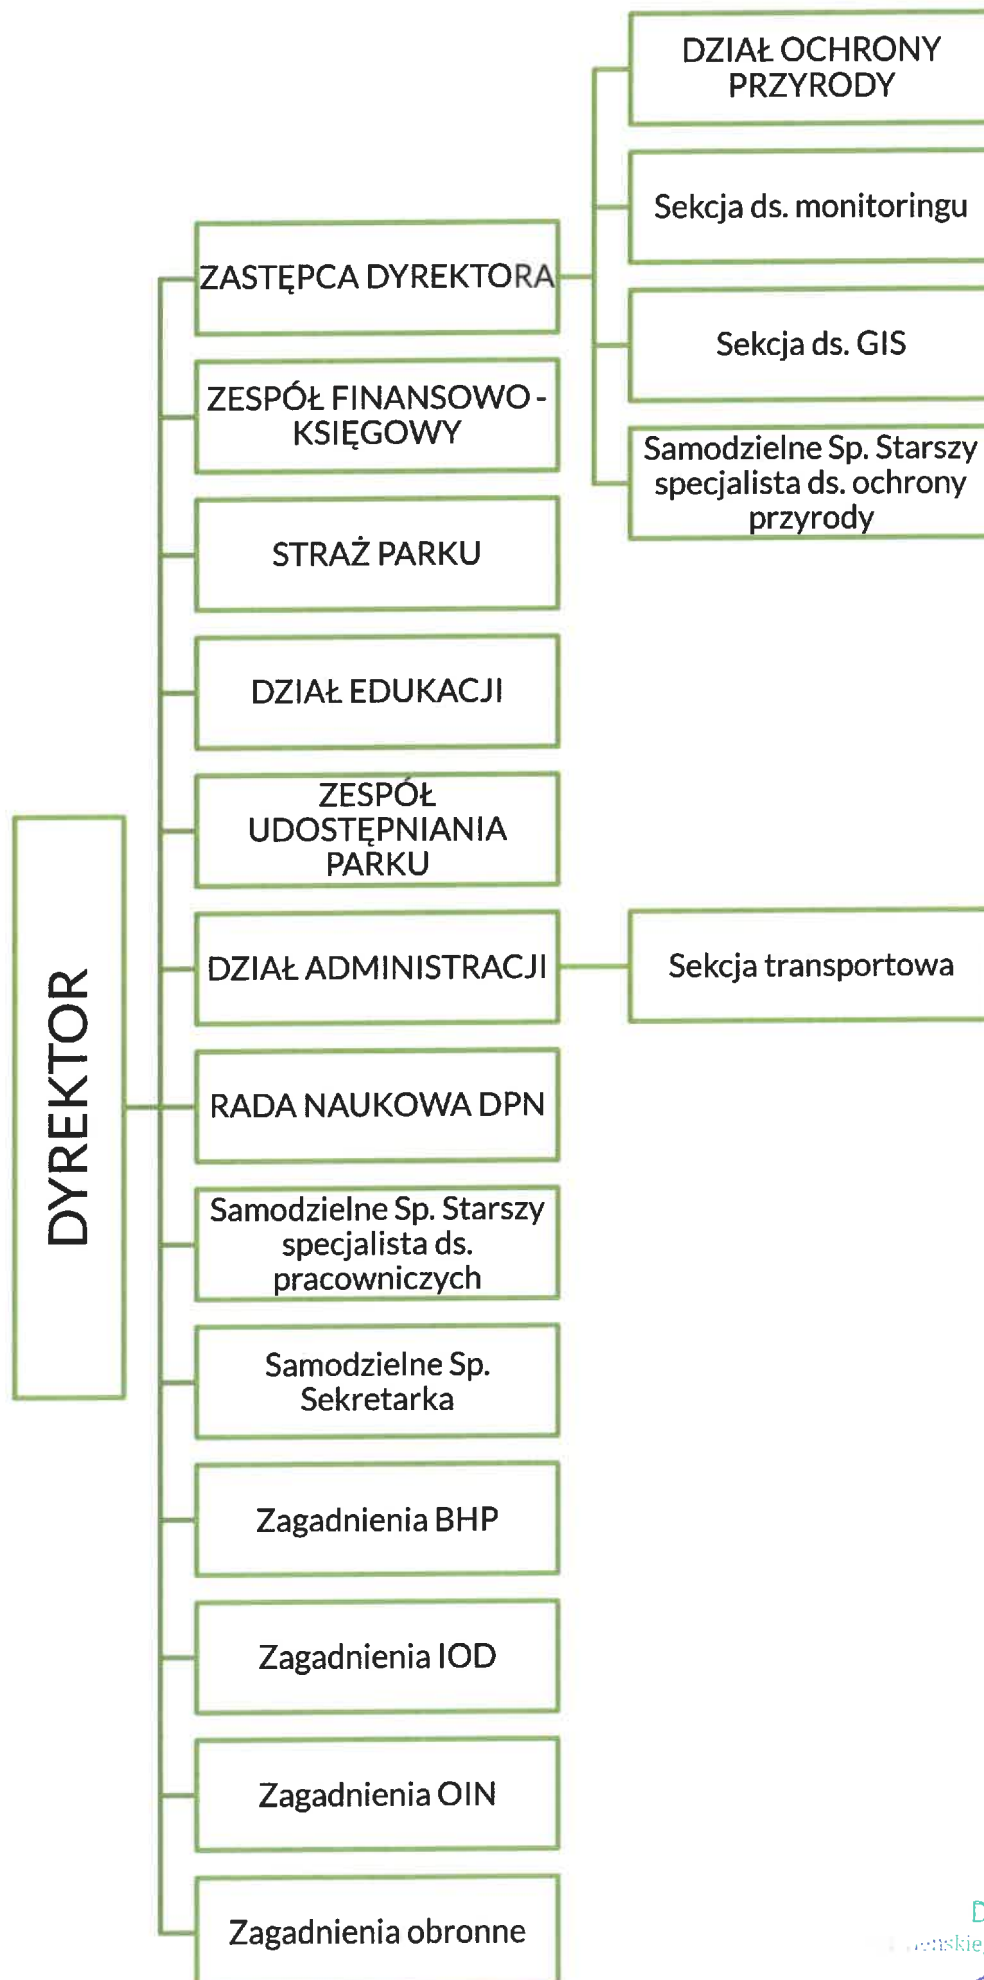

SCHEMAT ORGANIZACYJNY DRAWIEŃSKIEGO PARKU NARODOWEGO

stan na dzień 01.02.2020 r.

Dyrektor
Drawieńskiego Parku Narodowego
dr inż. Paweł Bilski