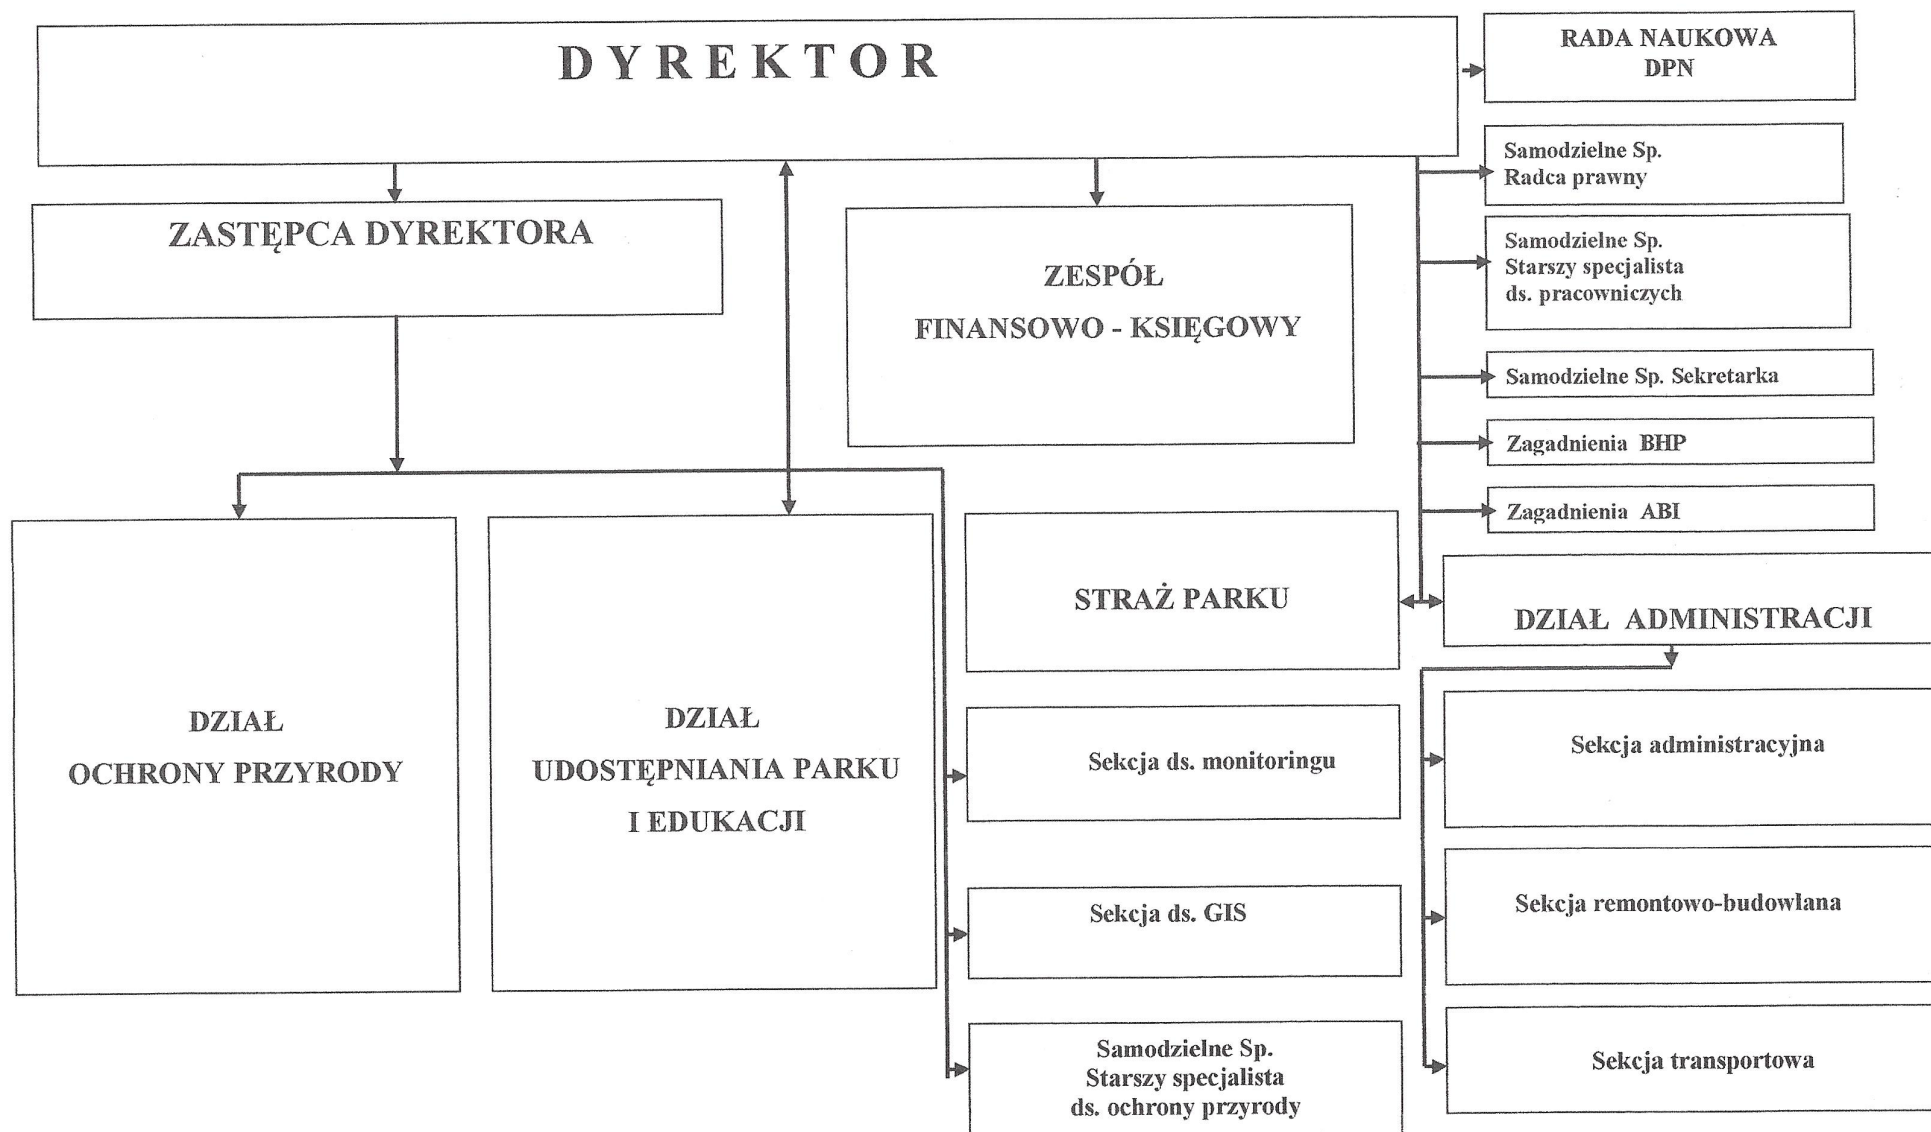

## SCHEMAT ORGANIZACYJNY DRAWIĘŃSKIEGO PARKU NARODOWEGO

Dyrektor  
Drawieńskiego Parku Narodowego

*Dr inż. Paweł Bilski*